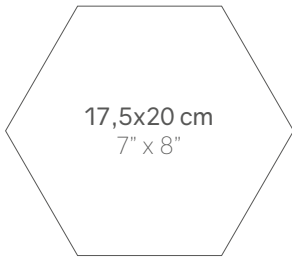

EQUIPE

CARRARA

Carrara

CARRARA MATT

Carrara Hexagon 17,5 x 20 cm - 7 x 8"
Area 15 Flower Black 15 x 15 cm - 6 x 6"

CARRARA

17,5x20 cm
7" x 8"

Carrara Hexagon Peak
17,5 x 20 cm - 7" x 8"

CARRARA

Carrara Hexagon
17,5 x 20 cm · 7" x 8"

Carrara 17,5x20 cm / 7" x 8"

Porcelánico · Porcelain tile

Gama de colores:
Range of colours:
17,5x20 cm

17,5x20 cm / 7" x 8"

HEXAGON
23101 **EQ-3**

HEXAGON PEAK
23102 **EQ-10D**

HEXAGON FLOW
23103 **EQ-10D**

FORMATO SIZE	Kg/pza kg/pieces	caja/box			palet/pallet			
		piezas pieces	Kg	m ² sqm	piezas pieces	kg/palet kg/pallet	m ² sqm	cajas boxes
HEXAGON 17,5 x 20 cm. 7" x 8"	0,512	35	18,15	1,00	2.100	1.109	60	60

Carrara Hexagon / Hexawood Tan
17,5 x 20 cm · 7" x 8"

Carrara Hexagon Flow
17,5 x 20 cm · 7" x 8"

EQUIPE

Ctra. CV-190 km 9,1
12122 Figueroles (Castellón) Spain
T. +34 964 381 930 / F. +34 964 381 907
comercial@equipceramicas.com